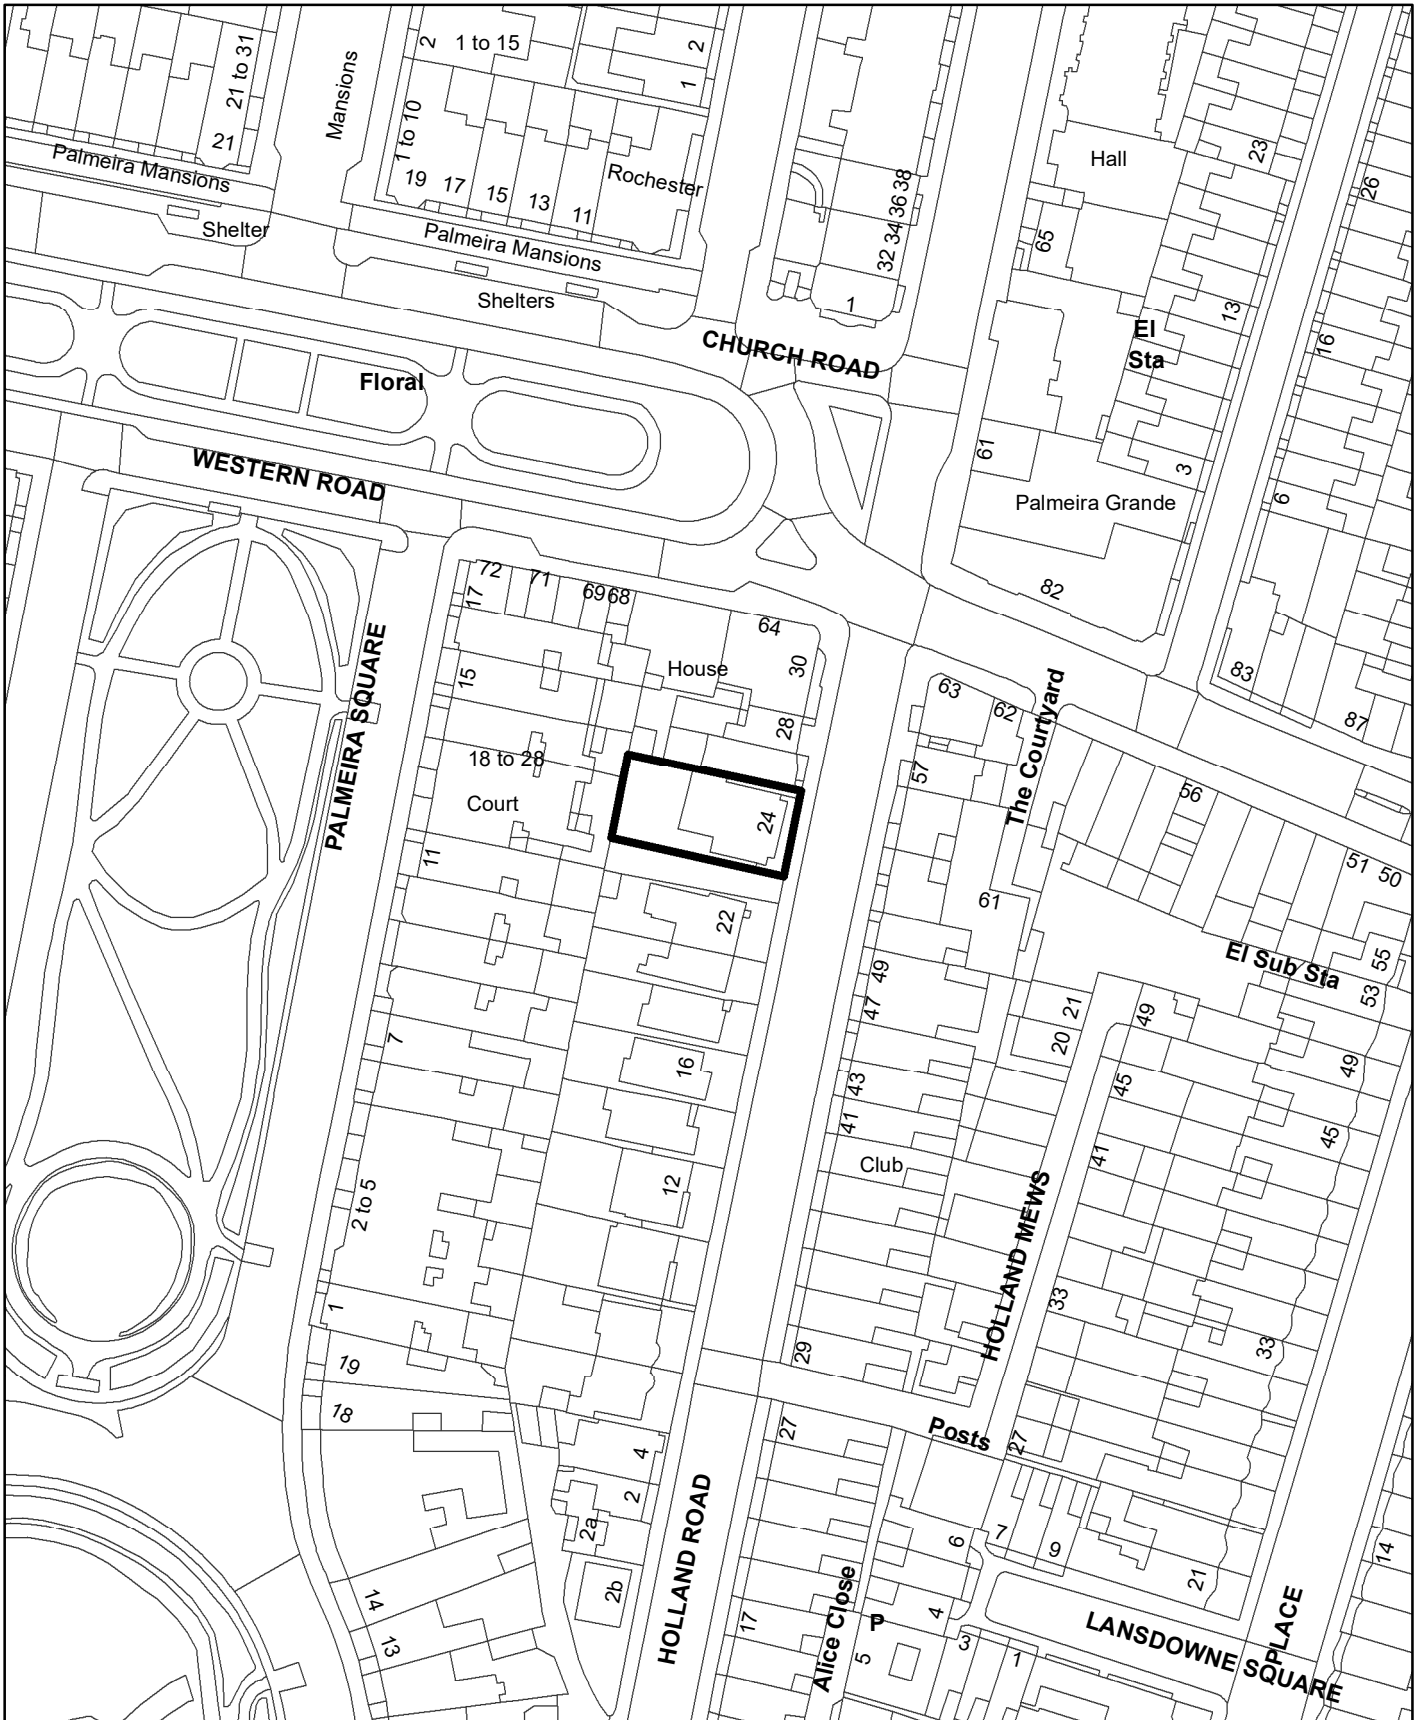

# BH2020 03272 - 24 Holland Road

N

Scale: 1:1,250